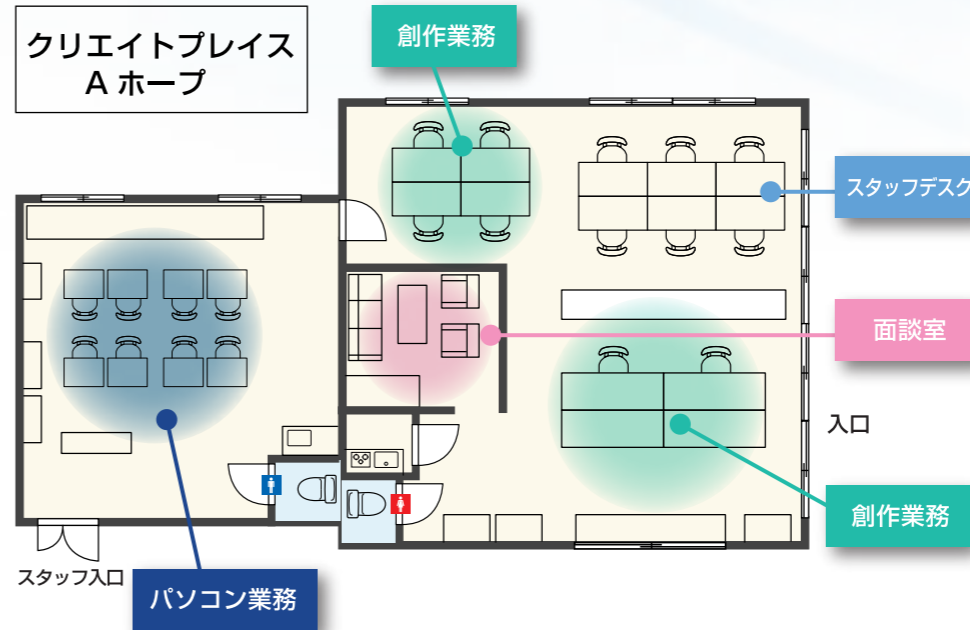

スタッフデスク

面談室

クリエイティブAホープ

創作業務

絵画や革細工、ハンドメイド雑貨などの制作、オリジナル商品の開発、販売を行います。

勤務地	クリエイティブAホープ内 大分市東春日町12-13後藤コーポ101号
勤務時間	月曜～土曜日 (日曜日・祝日は休み 年末年始・夏季休暇あり) 9:30～15:30(勤務時間4時間) ※実績等により勤務時間の延長あり (最大7時間)。
業務内容	絵画や革細工、ハンドメイド雑貨制作など創作業務
スキル	販売可能な水準の作品を制作でき、 作品作りに対して、 スタッフと協議できる方。